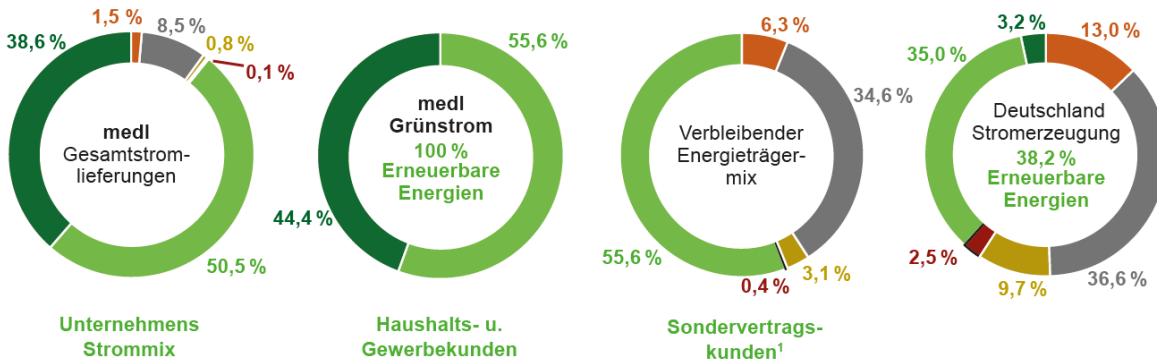

Stromkennzeichnung

Stromkennzeichnung auf Basis der Daten für das Jahr 2018, gemäß § 42 Energiewirtschaftsgesetz.

Stromkennzeichnung

Stromkennzeichnung auf Basis der Daten für das Jahr 2018, gemäß § 42 Energiewirtschaftsgesetz.

- Erneuerbare Energien finanziert aus der EEG-Umlage
- Sonstige Erneuerbare Energien
- Sonstige fossile Energieträger
- Kernenergie
- Kohle
- Erdgas

Unternehmens Strommix	Haushalts- u. Gewerbekunden	Sondervertragskunden¹	Deutschland Stromerzeugung
CO₂ Emissionen 90 g/kWh	CO₂ Emissionen 0 g/kWh	CO₂ Emissionen 368 g/kWh	CO₂ Emissionen 421 g/kWh
Radioaktiver Abfall 0,0000 g/kWh	Radioaktiver Abfall 0,0000 g/kWh	Radioaktiver Abfall 0,0002 g/kWh	Radioaktiver Abfall 0,0003 g/kWh

¹ Sondervertragskunden = Haushalts- und Gewerbekunden, welche nicht mit Grünstrom beliefert werden, oder Großkunden.

Stand: November 2019

medlStrompur: der günstige Grünstromtarif für Mülheim.

medlStrompur heißt unser Stromangebot, das sich für alle Mülheimer ohne Nachstromspeicherheizung bezahlt macht. Mit unserem **Grünstrom aus Mülheim für Mülheim** fördern Sie aktiv die Region.

Pluspunkte medlStrompur:

- ✔ 100% Grünstromversorgung
- ✔ Komfortabler Wechsel-Service
- ✔ Top-Service in der Nähe

Darf es ein wenig mehr sein?

Buchen Sie jetzt ganz einfach ohne Aufwand und Risiko **medlStrompur** dazu. Ein Anruf genügt. Unser Kundenservice freut sich auf Sie.
0208 4501 333