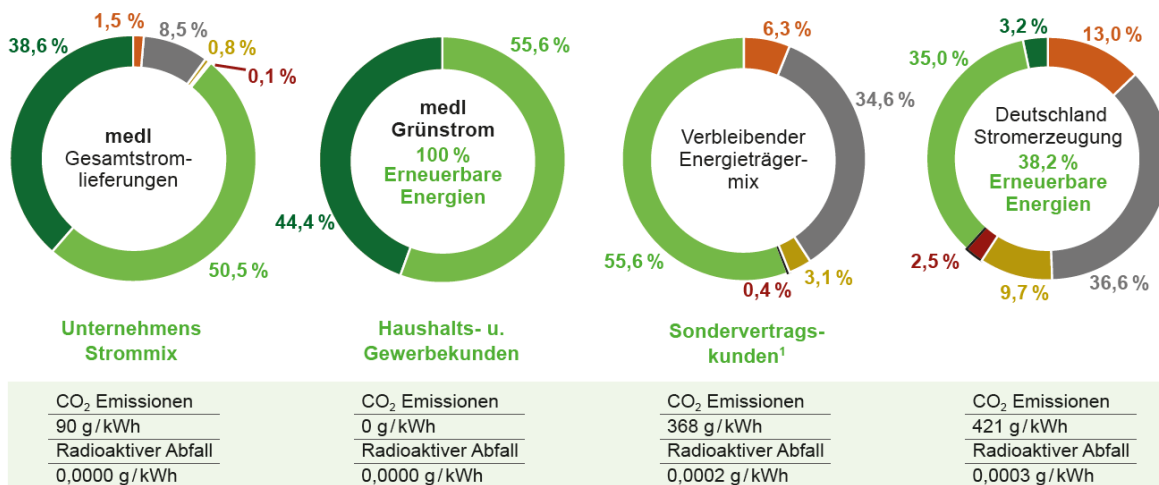

Stromkennzeichnung

Stromkennzeichnung auf Basis der Daten für das Jahr 2018, gemäß § 42 Energiewirtschaftsgesetz.

Stromkennzeichnung

Stromkennzeichnung auf Basis der Daten für das Jahr 2018, gemäß § 42 Energiewirtschaftsgesetz.

- Erneuerbare Energien finanziert aus der EEG-Umlage
- Sonstige Erneuerbare Energien
- Sonstige fossile Energieträger
- Kernenergie
- Kohle
- Erdgas

¹ Sondervertragskunden = Haushalts- und Gewerbekunden, welche nicht mit Grünstrom beliefert werden, oder Großkunden.

Stand: November 2019

medlStrompur: der günstige Grünstromtarif für Mülheim.

medlStrompur heißt unser Stromangebot, das sich für alle Mülheimer ohne Nachstromspeicherheizung bezahlt macht. Mit unserem **Grünstrom aus Mülheim für Mülheim** fördern Sie aktiv die Region.

Pluspunkte medlStrompur:

- ✔ 100% Grünstromversorgung
- ✔ Komfortabler Wechsel-Service
- ✔ Top-Service in der Nähe

Weitere Infos zu unserem Grünstrom finden Sie unter:
www.medl.de/gruenstrom

Darf es ein wenig mehr sein?

Buchen Sie jetzt ganz einfach ohne Aufwand und Risiko **medlStrompur** dazu. Ein Anruf genügt. Unser Kundenservice freut sich auf Sie.
0208 4501 333