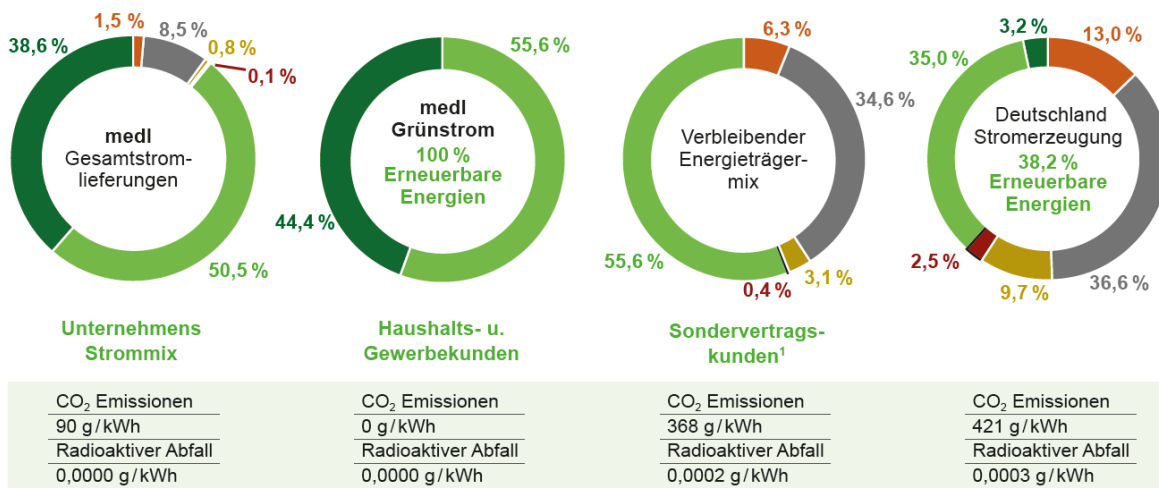

Stromkennzeichnung

Stromkennzeichnung auf Basis der Daten für das Jahr 2018, gemäß § 42 Energiewirtschaftsgesetz.

Stromkennzeichnung

Stromkennzeichnung auf Basis der Daten für das Jahr 2018, gemäß § 42 Energiewirtschaftsgesetz.

- Erneuerbare Energien finanziert aus der EEG-Umlage
- Sonstige Erneuerbare Energien
- Sonstige fossile Energieträger
- Kernenergie
- Kohle
- Erdgas

¹ Sondervertragskunden = Haushalts- und Gewerbekunden, welche nicht mit Grünstrom beliefert werden, oder Großkunden.

Stand: November 2019

medAutoStrom: Ihr bequemer Start in die eMobilität.

eMobilität bedeutet Fahren mit Strom – ohne lokale Abgase. Gleichzeitig lässt sich dadurch bares Geld sparen. Denn Strom ist deutlich günstiger als Diesel und Co. Wir machen Sie sogar mit **100 % Grünstrom** mobil und bieten Ihnen noch mehr Vorteile: mit der **eLadekarte** für unterwegs oder in Kombination mit der **Stromversorgung** für Ihren privaten Haushalt oder einer eigenen eLadestation.

Pluspunkte medAutoStrom.

- ✔ Autofahren ohne lokale Abgase
- ✔ Günstiger Grünstrom für unterwegs und zu Hause
- ✔ Bundesweit mehr als 3.000 Ladestationen
- ✔ Eigene eLadestation für Garage oder Stellplatz
- ✔ Top-Service in der Nähe
- ✔ Planungssicherheit