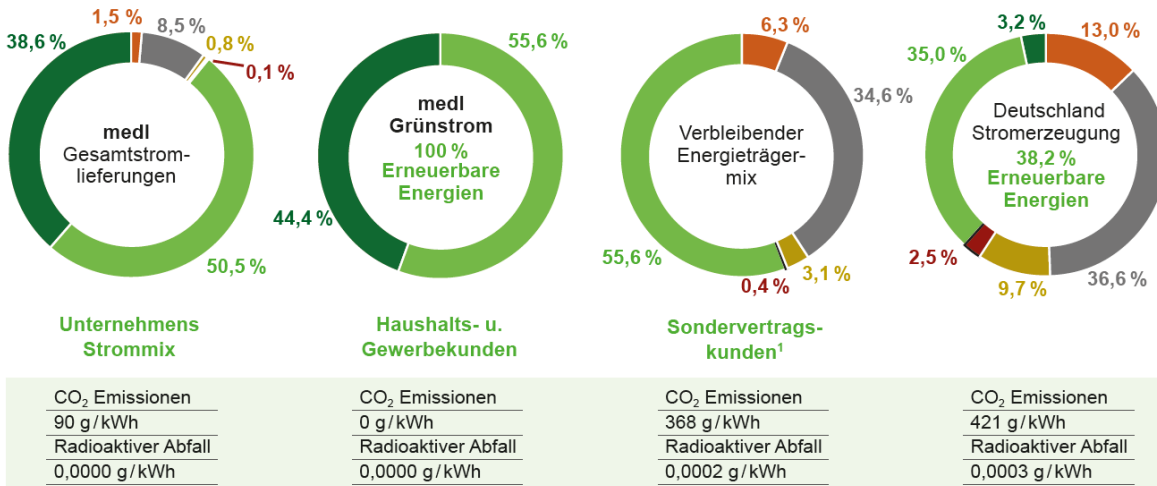

Stromkennzeichnung

Stromkennzeichnung auf Basis der Daten für das Jahr 2018, gemäß § 42 Energiewirtschaftsgesetz.

Stromkennzeichnung

Stromkennzeichnung auf Basis der Daten für das Jahr 2018, gemäß § 42 Energiewirtschaftsgesetz.

- Erneuerbare Energien finanziert aus der EEG-Umlage
- Sonstige Erneuerbare Energien
- Sonstige fossile Energieträger
- Kernenergie
- Kohle
- Erdgas

¹ Sondervertragskunden = Haushalts- und Gewerbekunden, welche nicht mit Grünstrom beliefert werden, oder Großkunden.

Stand: November 2019

medlAutoStrom: Ihr bequemer Start in die eMobilität.

eMobilität bedeutet Fahren mit Strom – ohne lokale Abgase. Gleichzeitig lässt sich dadurch bares Geld sparen. Denn Strom ist deutlich günstiger als Diesel und Co. Wir machen Sie sogar mit **100 % Grünstrom** mobil und bieten Ihnen noch mehr Vorteile: mit der **eLadekarte** für unterwegs oder in Kombination mit der **Stromversorgung** für Ihren privaten Haushalt oder einer eigenen eLadestation.

Pluspunkte medlAutoStrom.

- ✔ Autofahren ohne lokale Abgase
- ✔ Günstiger Grünstrom für unterwegs und zu Hause
- ✔ Bundesweit mehr als 3.000 Ladestationen
- ✔ Eigene eLadestation für Garage oder Stellplatz
- ✔ Top-Service in der Nähe
- ✔ Planungssicherheit